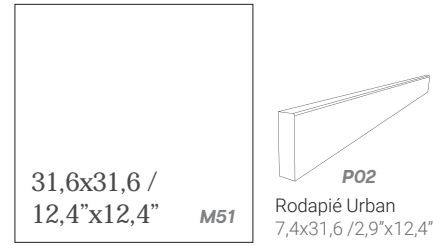

FORMATOS / SIZES

New Agadir

DENVER

FORMATOS / SIZES

P04
Rodapié Akropolis
7,4x31,6 / 2,9"x12,4"

Denver Crema

Denver Teja

Denver Gris