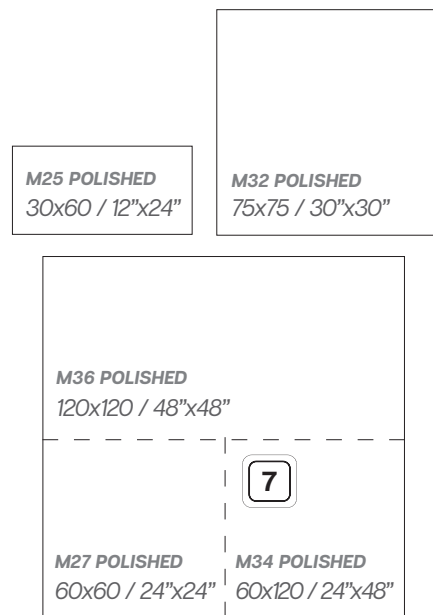

ROMA

FORMATOS / SIZES

MALLAS RECOMENDADAS / RECOMMENDED MOSAICS

Malla Atenas
30x30cm (5x5) P13
12"x12" (1,95"x1,95")

Rodapié Roma
9x60 / 3,5"x24"
P07

* Más diseños en pág. 524 / More mosaics pag. 524