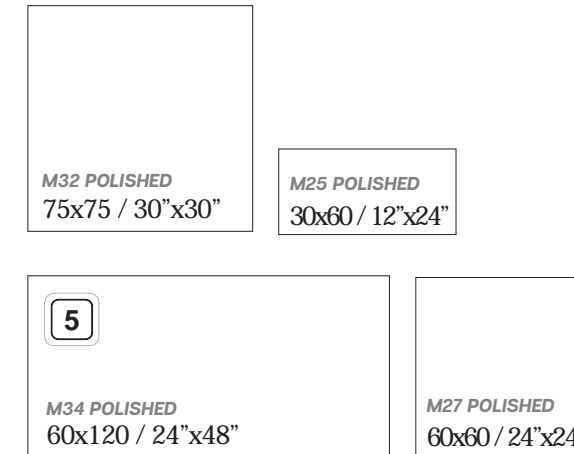

BOLONIA

FORMATOS / SIZES