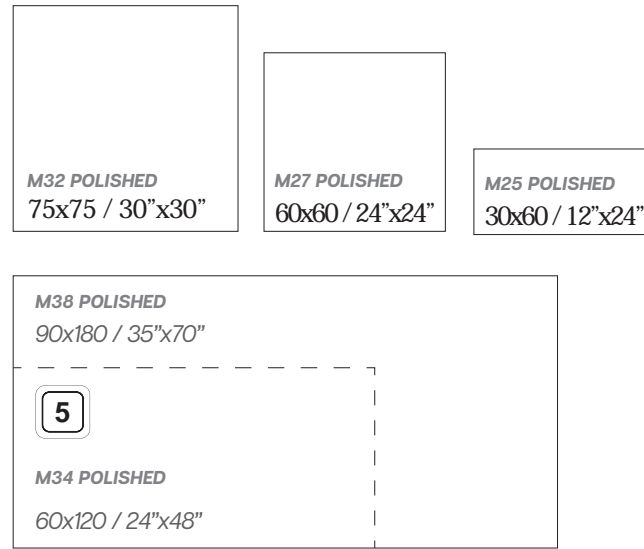

ATENAS

FORMATOS / SIZES

COLORES DISPONIBLES / AVAILABLE COLOURS

Atenas

MALLAS RECOMENDADAS / RECOMMENDED MOSAICS

Malla Atenas
30x30cm P13
(5x5) 12"x12" (1,95"x1,95")

Rodapié Atenas
P07 9x60 / 3,5"x24"
P08 9x75 / 3,5"x30"