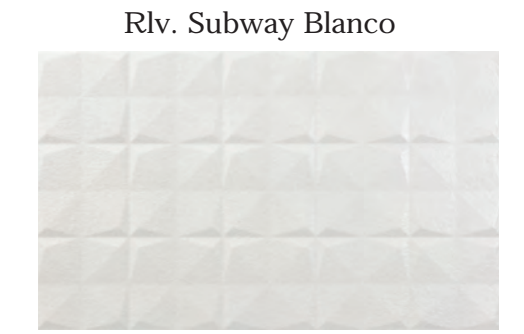

SUBWAY

FORMATOS / SIZES

M08
 M08 DEC.
 33,3x55 / 13"x21,5"

COLORES DISPONIBLES / AVAILABLE COLOURS

RELIEVE COORDINADO / MATCHING DECORATED

PACKING LIST

Formato	pz/cj	m ² /cj	kg / cj	cj/pl	m ² /pl	kg / pl
33,3x55	10	1,84	28	48	88,32	1364