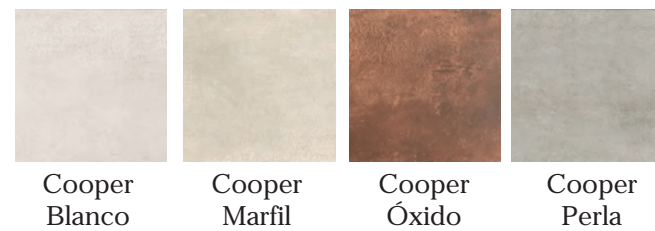

M28
60x60 / 24"x24" R
M22
60,8x60,8 / 24"x24" NR
M40
45x90 / 18"x35" R

PACKING LIST

Formato	pz/cj	m² /cj	kg / cj	cj/pl	m2 /pl	kg / pl
30x90	4	1,08	18,75	64	69,12	1220