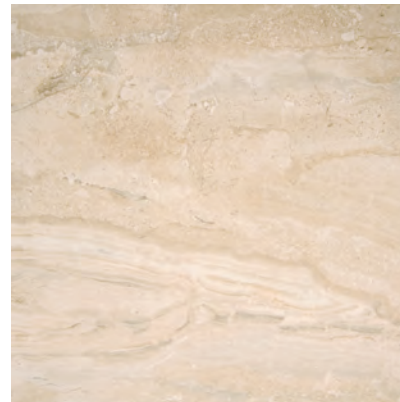

Formato	pz/cj	m ² /cj	kg / cj	cj/pl	m ² /pl	kg / pl
45x45	7	1,42	25,95	52	73,84	1346

DAINO

FORMATOS / SIZES

COLORES DISPONIBLES / AVAILABLE COLOURS

Daino Ligth

Daino Natural

BELLAGIO BRILLO

FORMATOS / SIZES