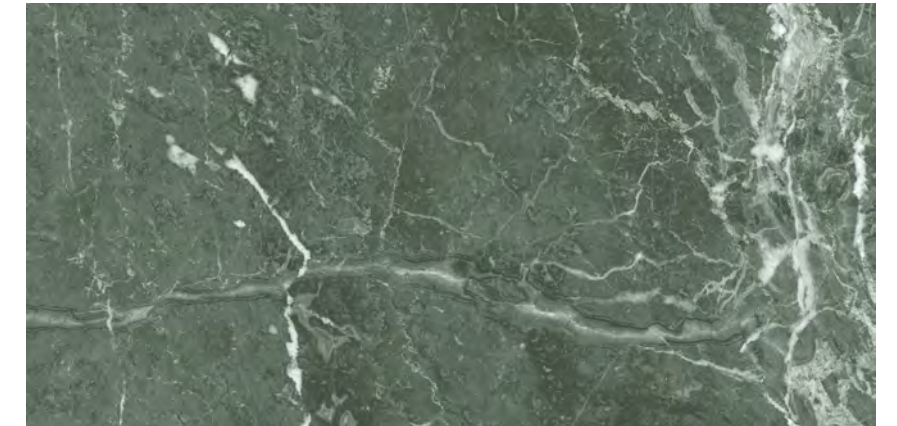

Magnifique Green