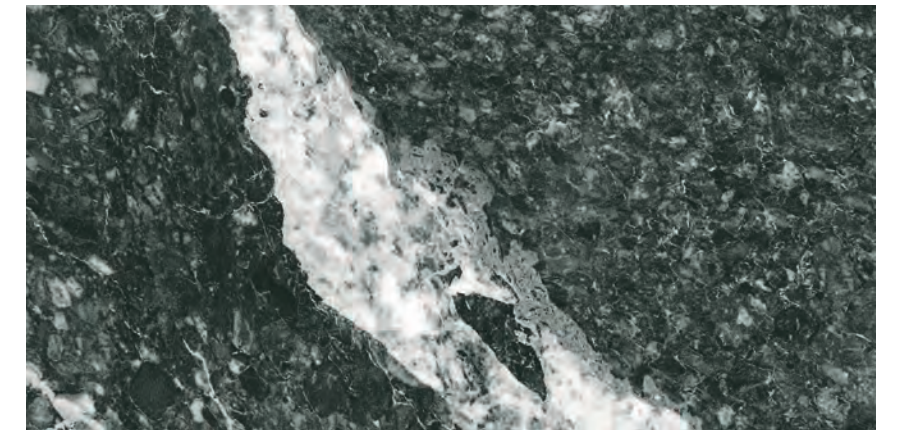

AZALAI GREY. SOME OF THE DIFFERENT DESIGNS