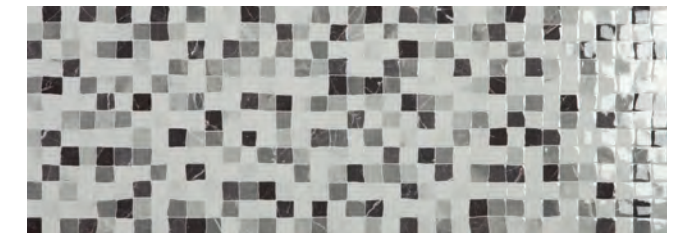

STATUARIO

FORMATOS / SIZES

M09
M09 DEC.
31,6x60 / 12"x24"

PAVIMENTO COORDINADO /
MATCHING FLOOR

45x45 / 18"x18" M11

Statuario

Venezia Calacatta

Tesela Calacatta