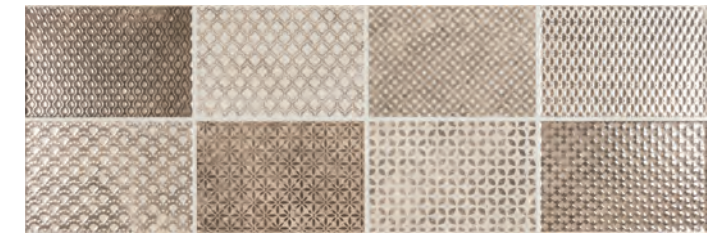

Dc. Sorolla Marfil