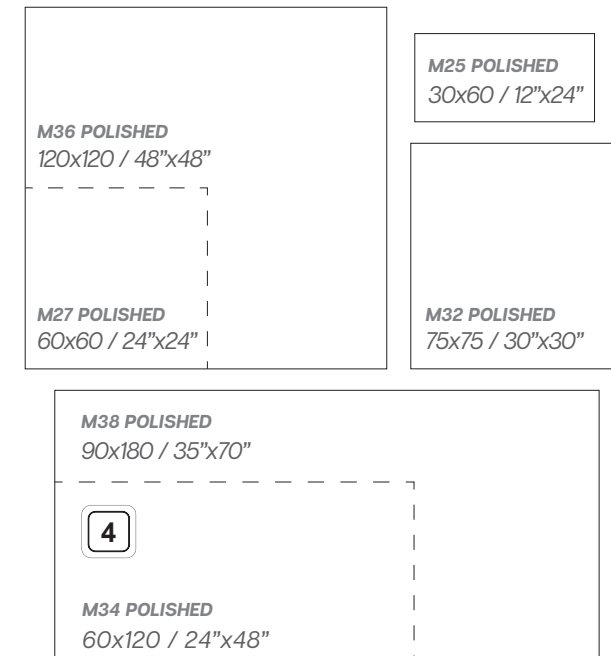

TURÍN

FORMATOS / SIZES

MALLAS RECOMENDADAS / RECOMMENDED MOSAICS

Malla Florencia P13
30x30cm (5x5)
12"x12" (1,95"x1,95")

Rodapié Florencia
P07 9x60 / 3,5"x24"
P08 9x75 / 3,5"x30"

* Más diseños en pág. 524 / More mosaics pag. 524