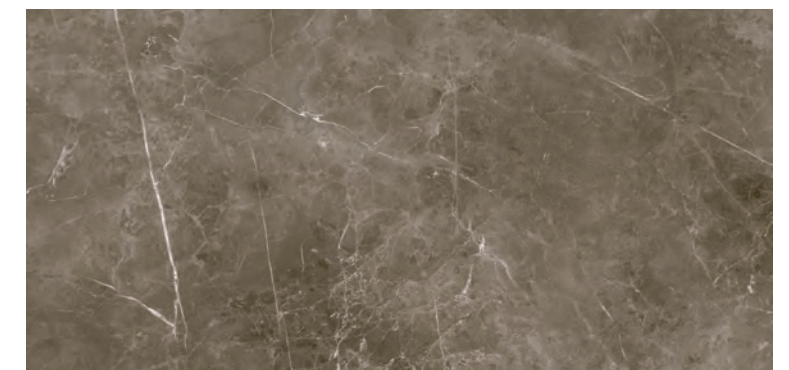

Rialto Taupe