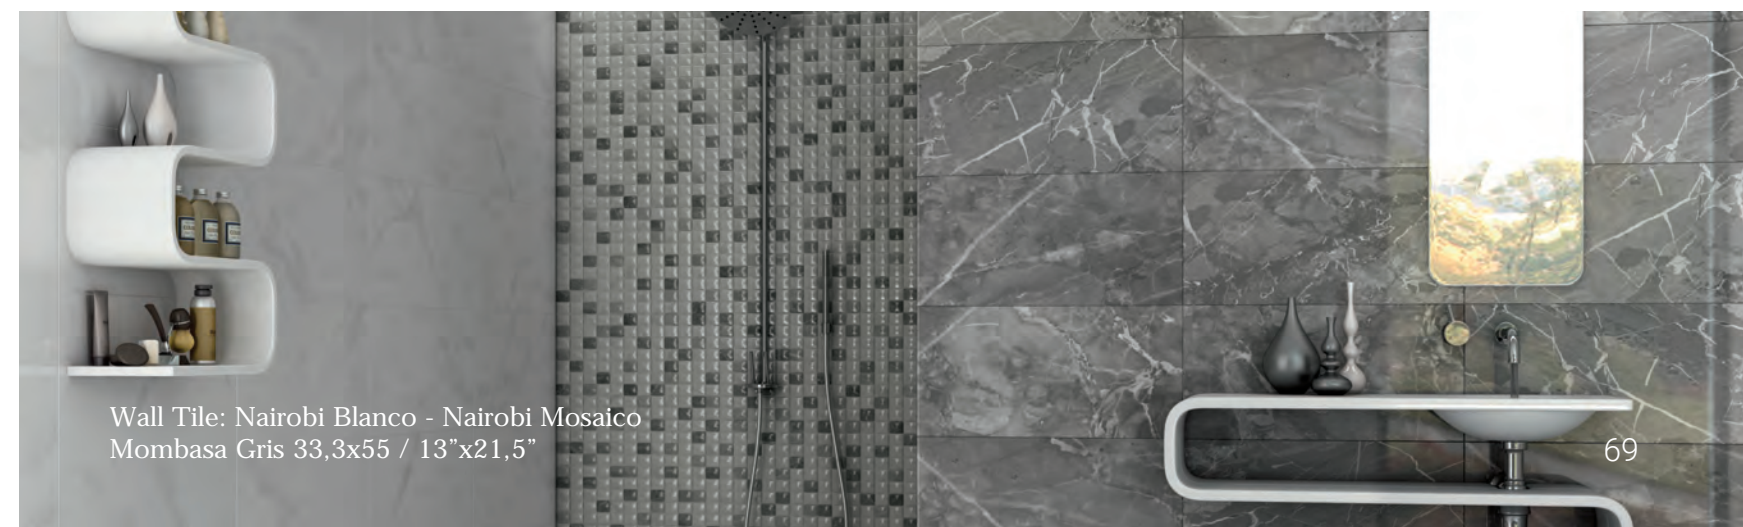

Wall Tile: Nairobi Blanco - Nairobi Mosaico
Mombasa Gris 33,3x55 / 13" x21,5"