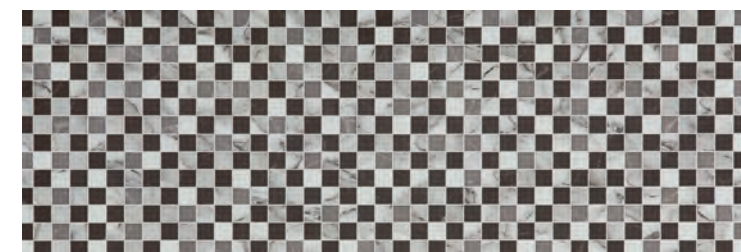

Dec. Casablanca