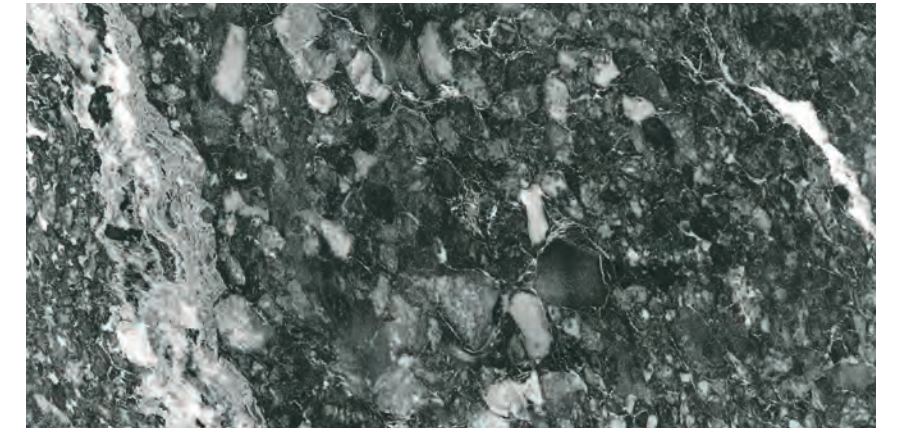

AZALAI GREY. SOME OF THE DIFFERENT DESIGNS