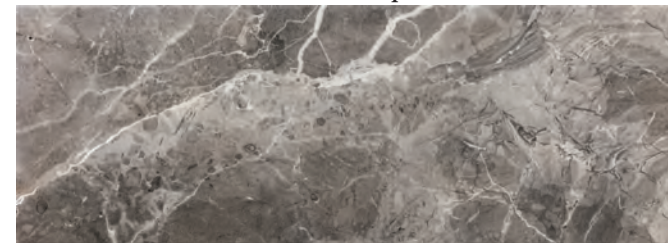

Ariana Graphite