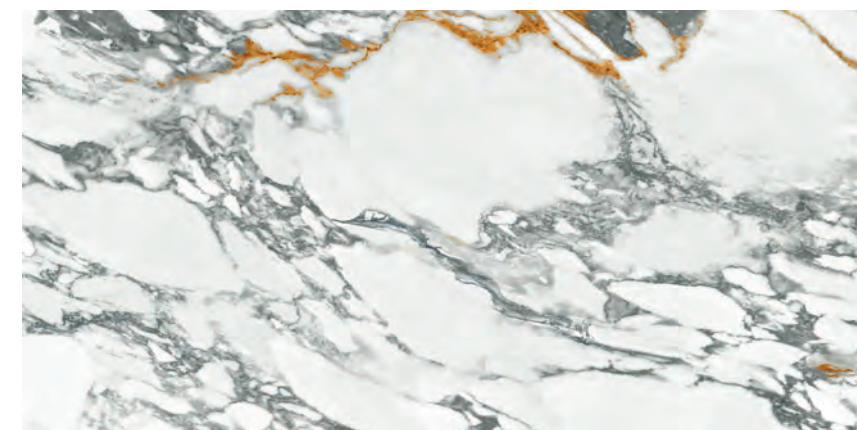

Malla Tris 30x30cm P26
 Tesela 5,7x5,7x5,7cm

Malla Barroque
 30x30cm
 (5x5) 12"x12"
 (1,95"x1,95") P13

* Más diseños en pág. 524 / More mosaics pag. 524

PACKING LIST

Formato	pz/cj	m ² /cj	kg / cj	cj/pl	m2 /pl	kg / pl
60x120	2	1,44	34	32	46,08	1113
120x120	1	1,44	38,40	36	51,84	1422