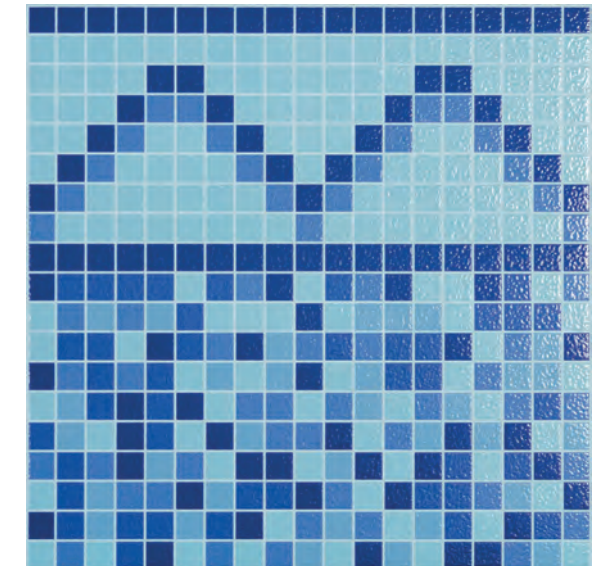

DC. Mykonos Mix