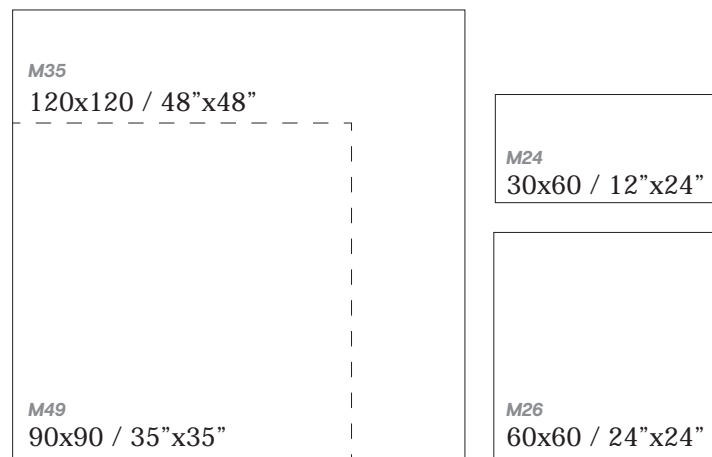

NEW

MARKEL

FORMATOS / SIZES

MALLAS RECOMENDADAS / RECOMMENDED MOSAICS

* Más diseños en pág. 524 / More mosaics pag. 524

PACKING LIST

Formato	pz/cj	m² /cj	kg / cj	cj/pl	m2 /pl	kg / pl
30x60	6	1,08	22	48	51,84	1076
60x60	4	1,44	30,20	30	43,20	926
60x120	2	1,44	34	32	46,08	1113
90x90	2	1,62	42	27	43,74	1164
75x150	1	1,13	28	40	45,2	1184
120x120	1	1,44	38,40	36	51,84	1422

30X60 / 12"X24"

60X60 / 24"X24"

90X90 / 35"X35"

60X120 / 24"X48"

120X120 / 48"X48"

75X150 / 30"X60"