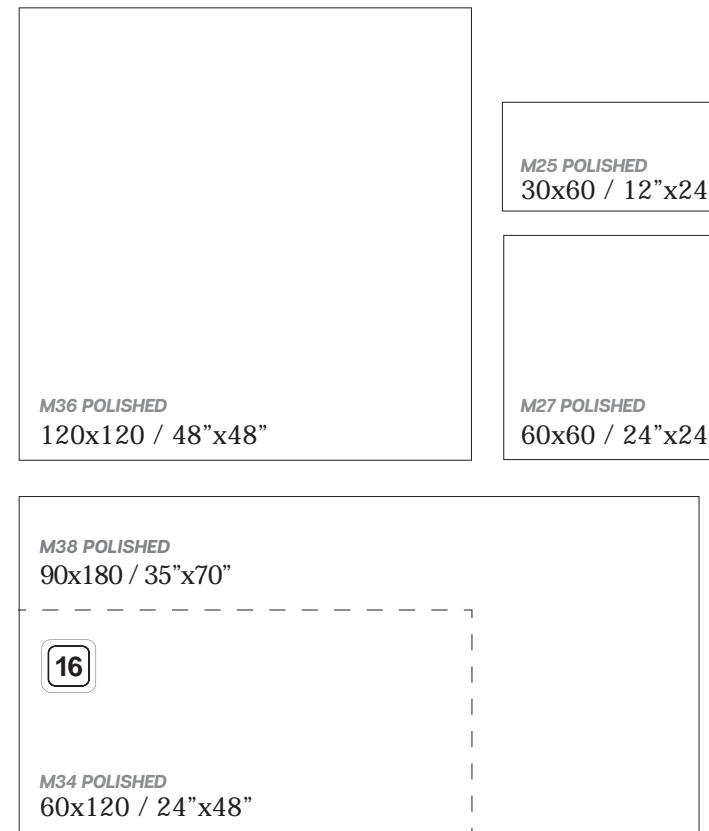

MONTCLAIR

FORMATOS / SIZES