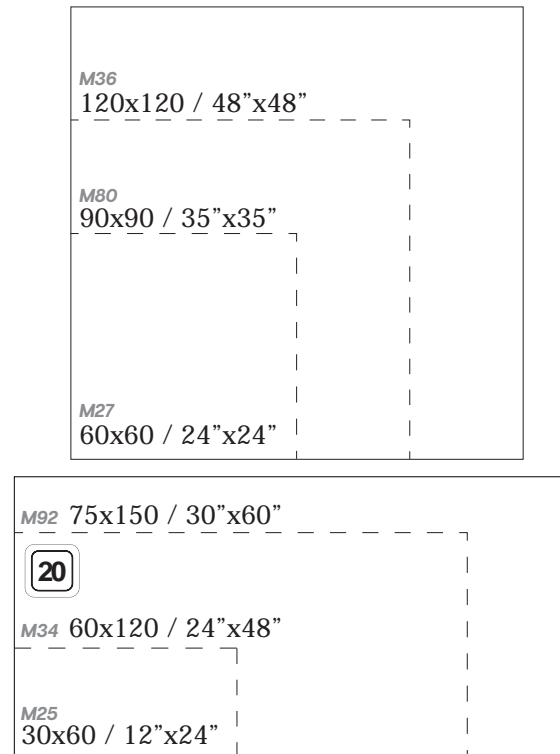

NEW
SAVOY

FORMATOS / SIZES