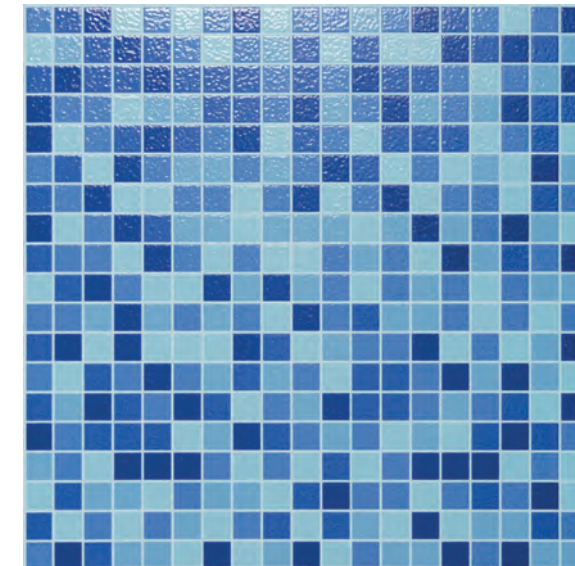

Mykonos Mix