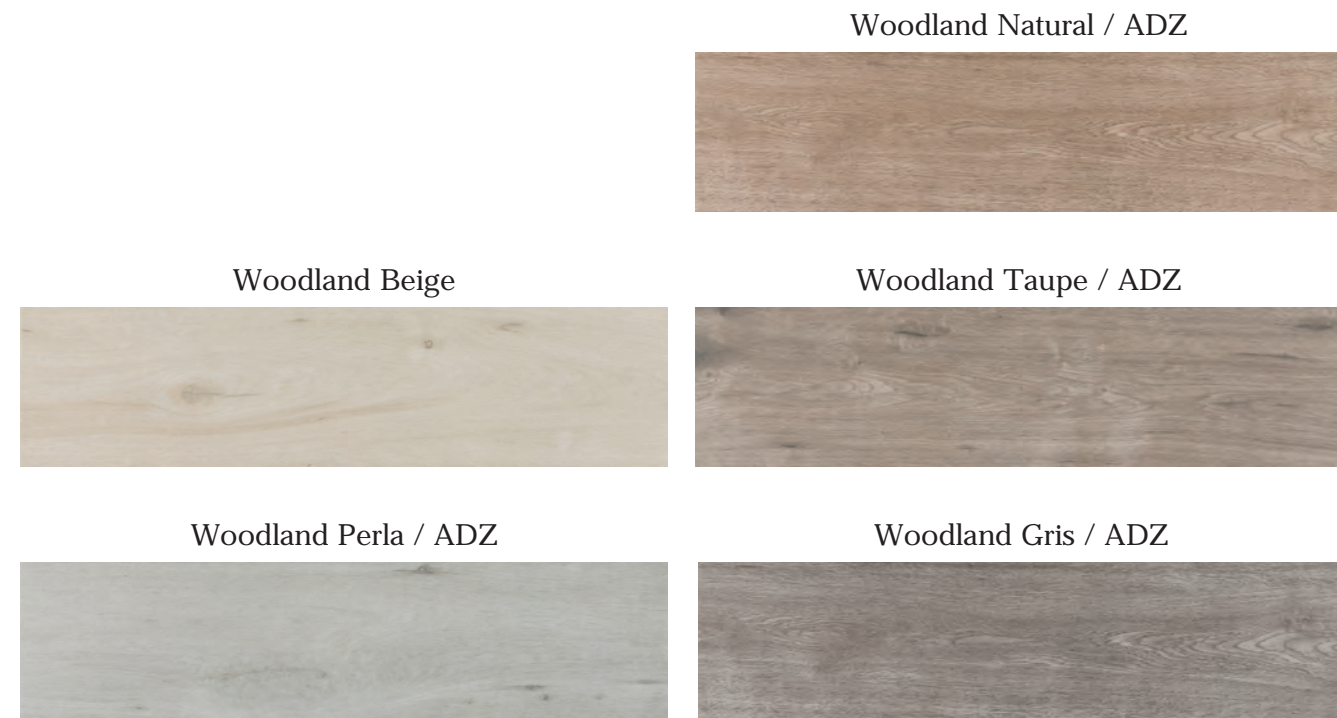

Floor Tile: Woodland Taupe 25x100 / 10"x40"

Eco Woods

WOODLAND

P10
 Rodapié Woodland
 8x50 / 3,2"x20"

COLORES DISPONIBLES / AVAILABLE COLOURS

PACKING LIST

Formato	pz/cj	m ² /cj	kg / cj	cj/pl	m2 /pl	kg / pl
25x100	6	1,50	28	36	54	1008