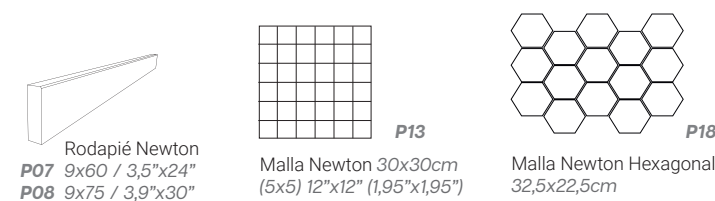

NEWTON

FORMATOS / SIZES

M61
7,5x30 / 3"x12" **N**

M26*
M100 LAPPATO
60x60 / 24"x24"
M24
M99 LAPPATO
30x60 / 12"x24" **ADZ**

* Disponible / Available:

M35
M106 LAPPATO
120x120 / 48"x48"
M49
M103 LAPPATO 90x90 / 35"x35"
M31
M104 LAPPATO
75x75 / 30"x30"

M37
M107 LAPPATO 90x180 / 35"x70"
M91
M105 LAPPATO 75x150 / 30"x60"
14
M33*
M104 LAPPATO
60x120 / 24"x48"

MALLAS RECOMENDADAS / RECOMENDED MOSAICS

* Más diseños en pág. 524 / More mosaics pag. 524