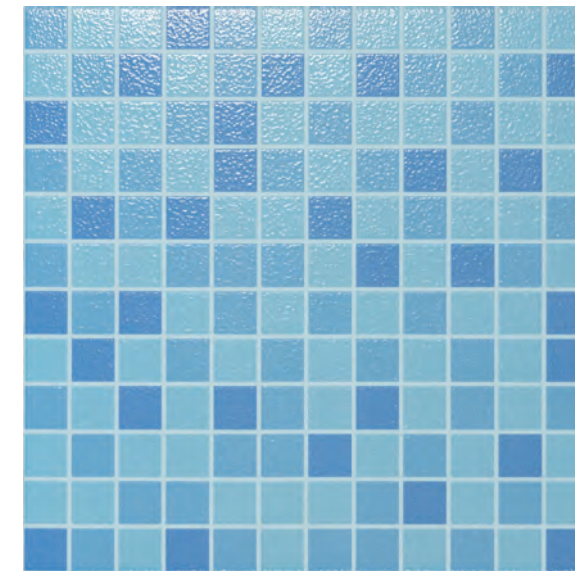

Saona Cielo