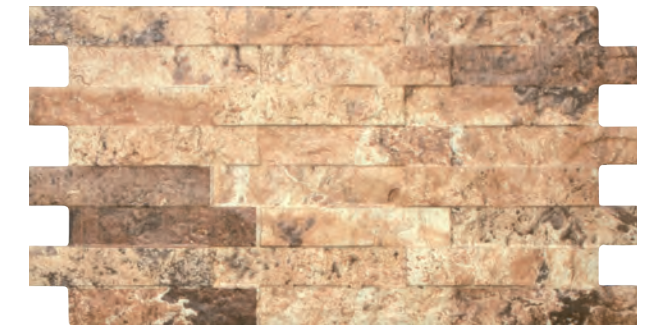

PASTA ROJA - REVESTIMIENTO
RED BODY - WALL TILES

MONTREAL

FORMATOS / SIZES

PACKING LIST

Formato	pz/cj	m² /cj	kg / cj	cj/pl	m2 /pl	kg / pl
25x50	14	1,75	24,75	48	84	1208

COLORES DISPONIBLES / AVAILABLE COLOURS

Montreal Arena