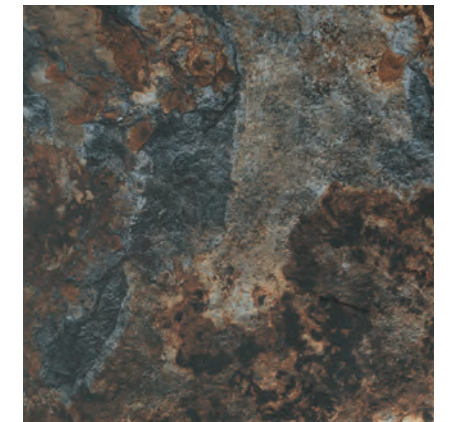

COLORES DISPONIBLES / AVAILABLE COLOURS

Durango Terra

Durango Gris

Durango Cotto

Durango Grafito

Vulcano Magma

Floor Tile: Durango Cotto 31,2x31,2 / 12,2"x12,2"

Floor Tile: Materia Marfil 61x61 / 24"x24"