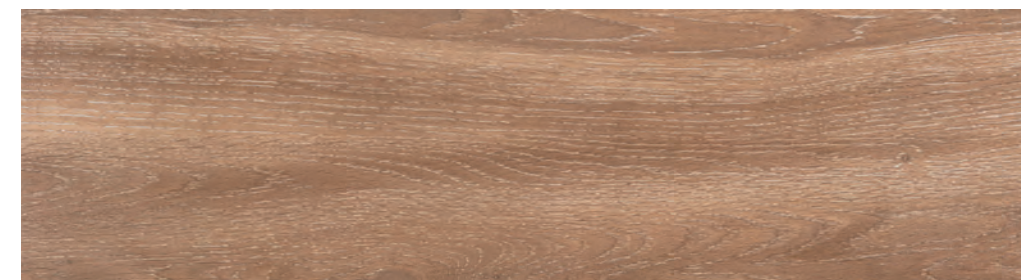

M93
20x75 / 8"x30"

PACKING LIST

Formato	pz/cj	m ² /cj	kg / cj	cj/pl	m ² /pl	kg / pl
20x75	7	1,05	18,40	72	75,60	1345

Floor Tile: Scandinavian Straw 20x75 / 8"x30"

Scandinavian Haya

Scandinavian Straw

Scandinavian Natural