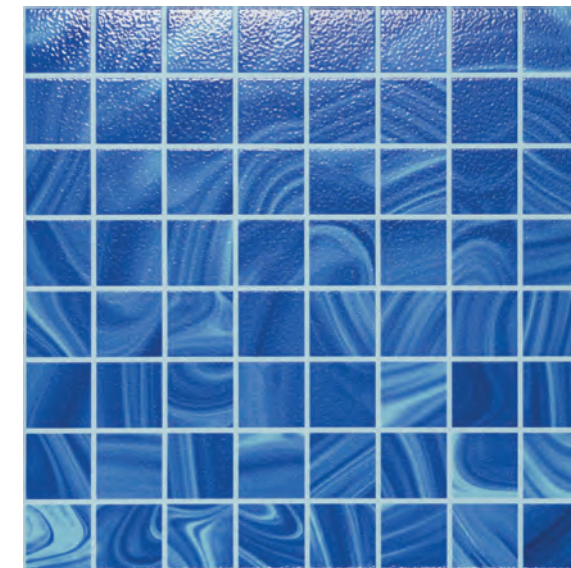

Pool Tile: DC- Creta Marino - Creta Marino 33,3x33,3 / 12,9"x12,9"
Floor Tile: Baltimore Perla 120x120 / 48"x48"

Creta Cielo

DC. Creta Cielo

Creta Mix

DC. Creta Mix

Creta Marino

DC. Creta Marino

COLORES DISPONIBLES / AVAILABLE COLOURS