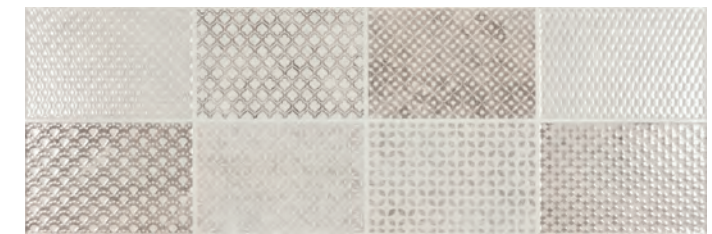

Dc. Sorolla Perla