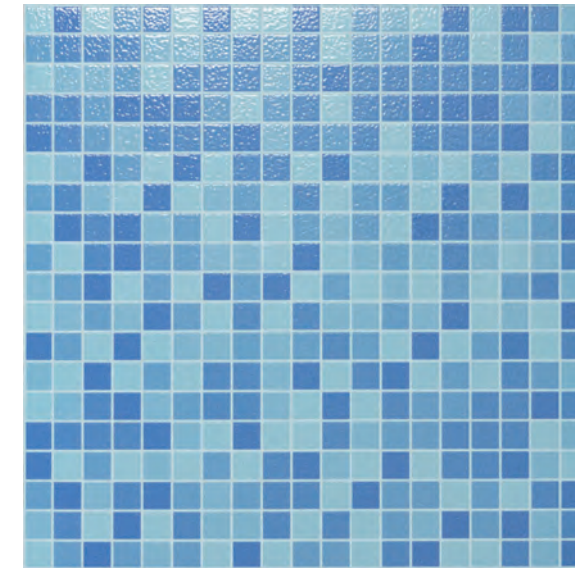

NEW

MYKONOS

FORMATOS / SIZES

33,3x33,3 / 12,9"x12,9"

PACKING LIST

Formato	pz/cj	m² /cj	kg / cj	cj/pl	m2 /pl	kg / pl
33,3x33,3	12	1,33	21,30	46	61,18	999

Mykonos Cielo

DC. Mykonos Cielo