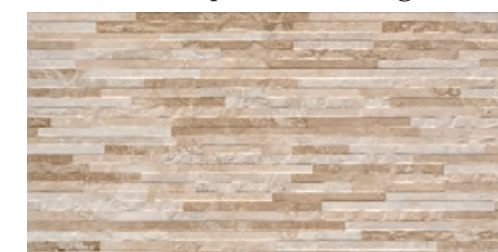

Cipriani Blanco

Cipriani Gris

Cipriani Beige

Cipriani Noce

Rlv. Cipriani Mix Beige

Rlv. Cipriani Mix Gris

PORCELÁNICO - REVESTIMIENTO - PAVIMENTO
 PORCELAIN TILES - WALL TILES - FLOOR TILES

Wall Tile: Dec. Marfil 30,3x61,3cm / 12"x24"
 Floor Tile: Colorado Marfil 30,3x61,3cm / 12"x24"