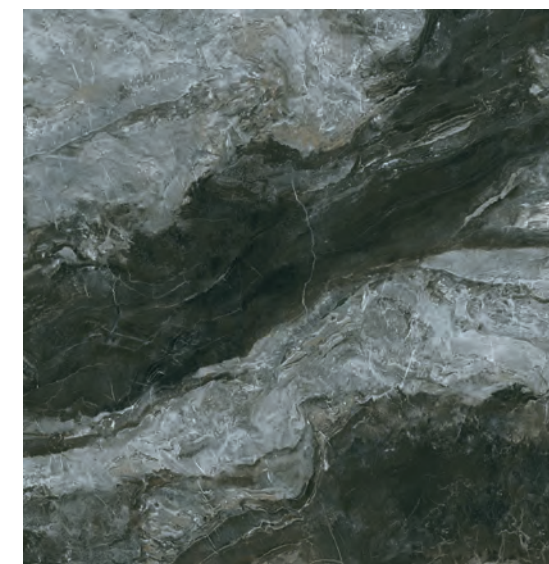

Archeologie Grey