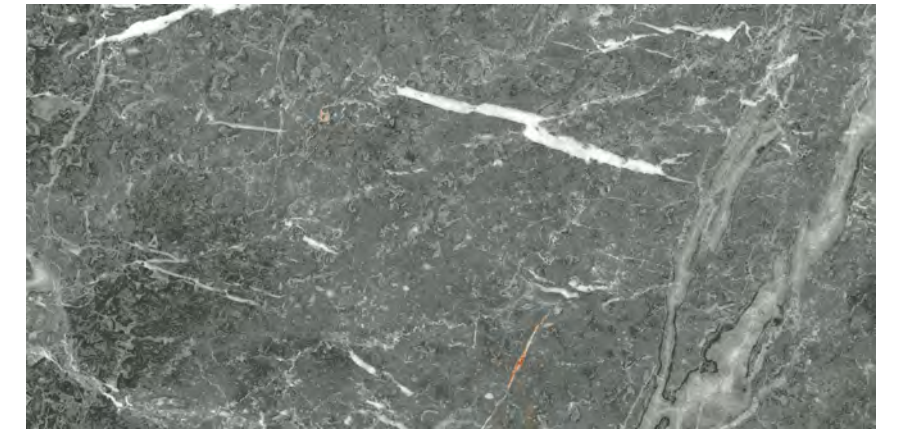

MALLAS RECOMENDADAS
/ RECOMENDED MOSAICS

Malla Magnifique
30x30cm
(5x5) 12"x12"
(1,95"x1,95") P13

* Más diseños en pág. 524
/ More mosaics pag. 524

PACKING LIST

Formato	pz/cj	m² /cj	kg / cj	cj/pl	m2 /pl	kg / pl
60x120	2	1,44	34	32	46,08	1113
120x120	1	1,44	38,40	36	51,84	1422

COLORES DISPONIBLES / AVAILABLE COLOURS

Magnifique Grey