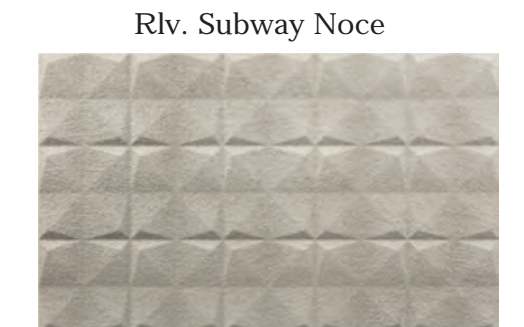

SUBWAY

FORMATOS / SIZES

M08
 M08 DEC.
 33,3x55 / 13"x21,5"

COLORES DISPONIBLES / AVAILABLE COLOURS

RELIEVE COORDINADO / MATCHING DECORATED

PACKING LIST

Formato	pz/cj	m ² /cj	kg / cj	cj/pl	m ² /pl	kg / pl
33,3x55	10	1,84	28	48	88,32	1364