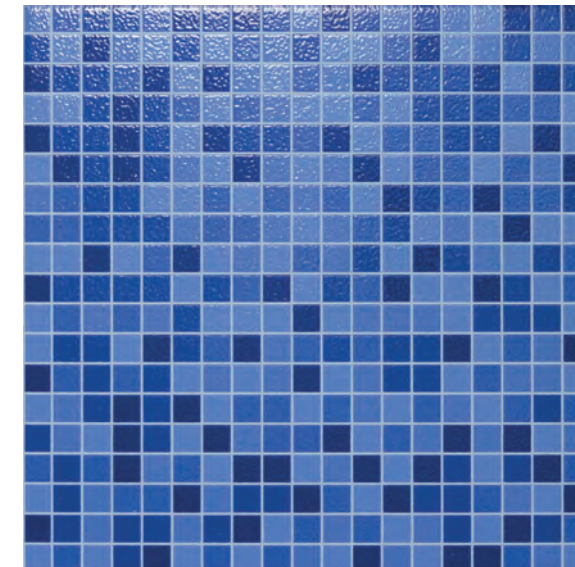

Mykonos Marino