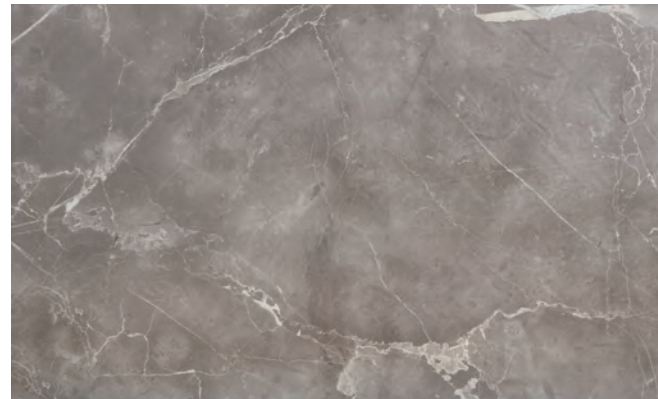

Akropolis Grey