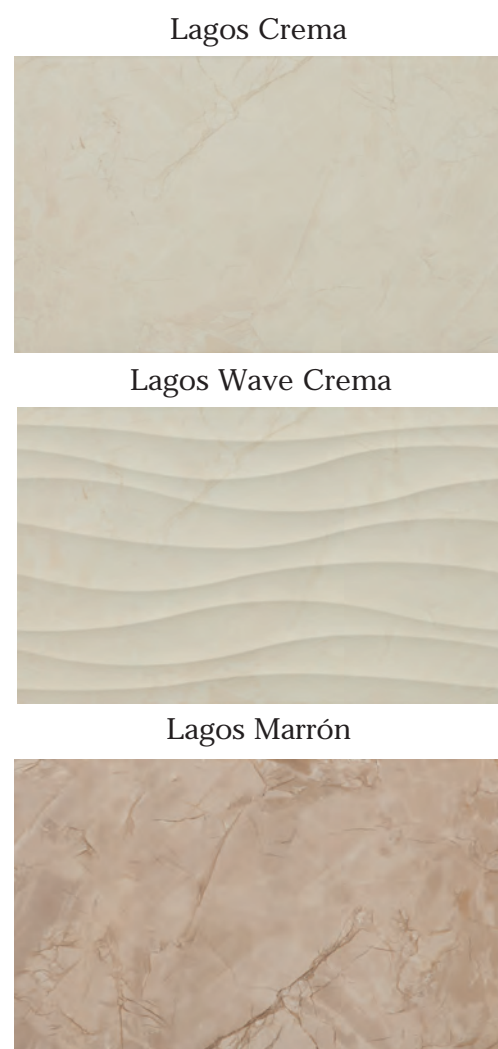

NAIROBI MOMBASA

FORMATOS / SIZES

M08
M08 DEC.
33,3x55 / 13"x21,5"

PACKING LIST

Formato	pz/cj	m ² /cj	kg / cj	cj/pl	m2 /pl	kg / pl
33,3x55	10	1,84	28	48	88,32	1364

COLORES DISPONIBLES / AVAILABLE COLOURS

COLORES DISPONIBLES / AVAILABLE COLOURS