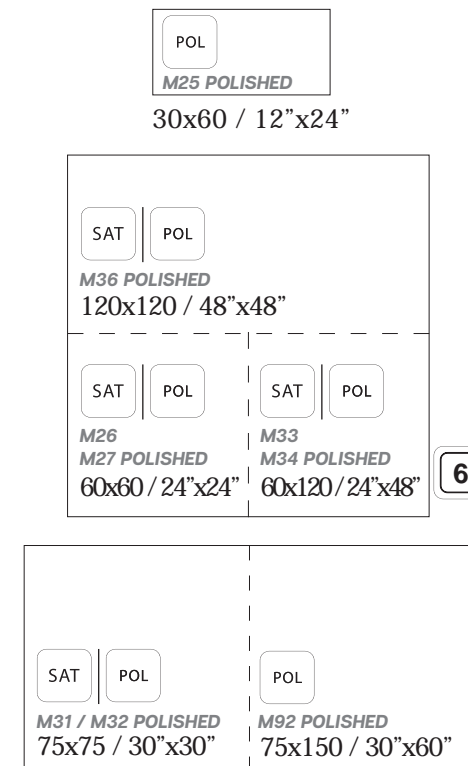

SNOW

FORMATOS / SIZES

MALLAS RECOMENDADAS / RECOMENDED MOSAICS

Malla Snow **P07**
30x30cm (5x5)
12"x12" (1,95"x1,95")

* Más diseños en pág. 524 / More mosaics pag. 524