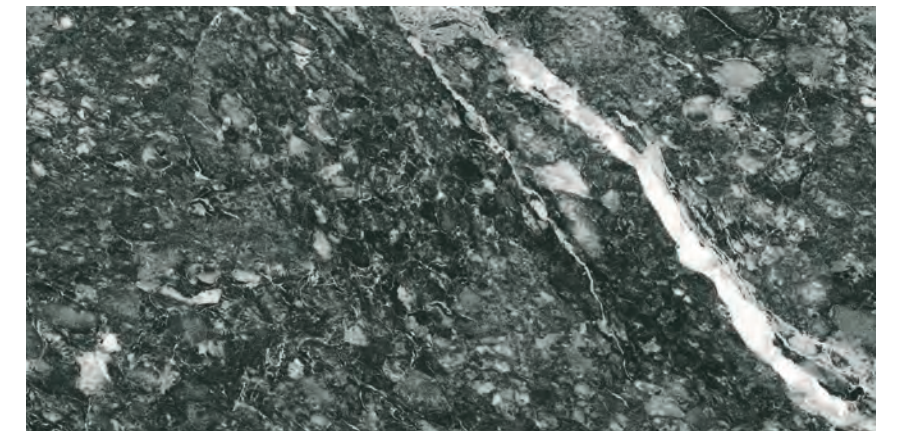

AZALAI GREY. SOME OF THE DIFFERENT DESIGNS