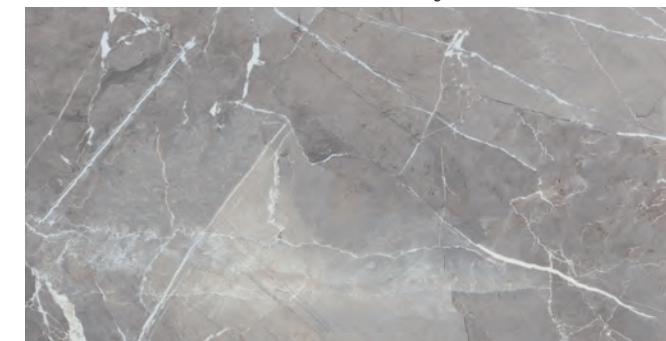

Museum Ivory

Museum Cream

Museum Noce

Museum Grey

Museum Dark

PORCELÁNICO - REVESTIMIENTO - PAVIMENTO
 PORCELAIN TILES - WALL TILES - FLOOR TILES

Floor Tile: Ottawa Ivory 60,8x60,8 / 24"x24"

NEW
 OTTAWA