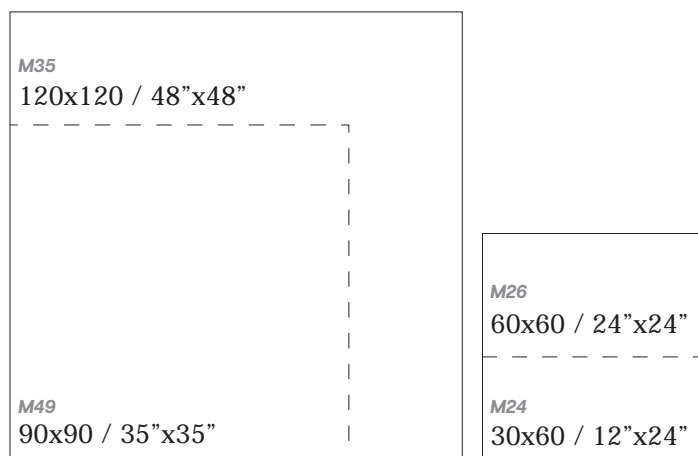

NEW

PIETRA

FORMATOS / SIZES

MALLAS RECOMENDADAS / RECOMENDED MOSAICS

Malla Pietra 30x30cm P13
(5x5) 12"x12" (1,95"x1,95")

Malla Hexagonal P18
32,5x22,5cm

* Más diseños en pág. 524 / More mosaics pag. 524

30X60 / 12"X24"

60X60 / 24"X24"

90X90 / 35"X35"

60X120 / 24"X48"

75X150 / 30"X60"

120X120 / 48"X48"

90X180 / 35"X70"