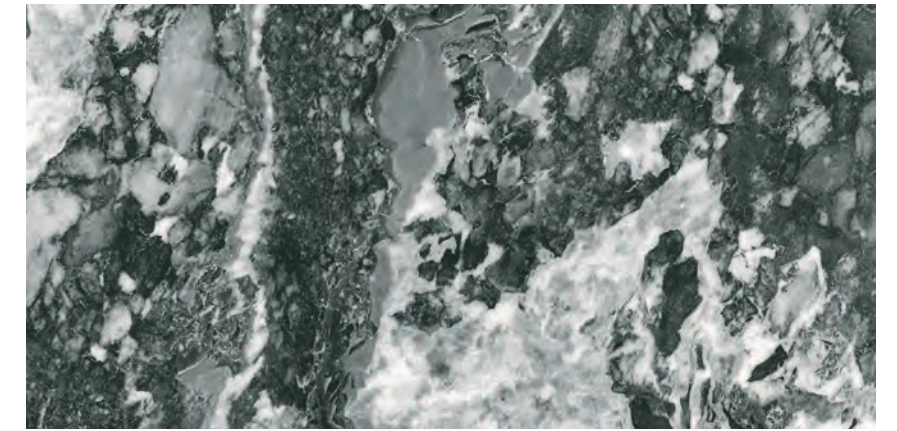

AZALAI GREY. SOME OF THE DIFFERENT DESIGNS