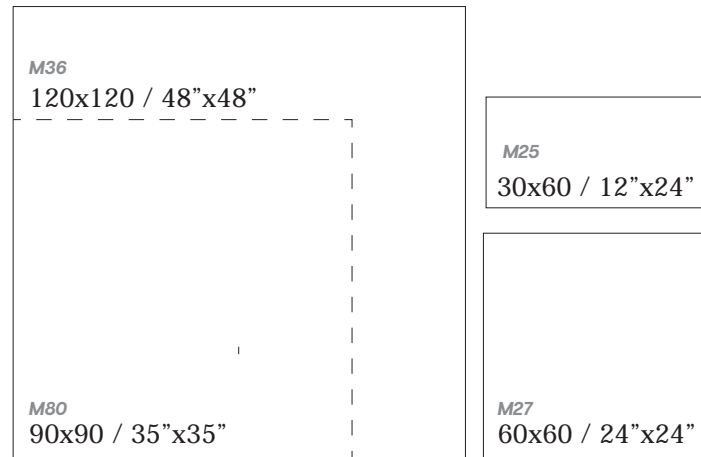

NEW

CAPADOCIA

FORMATOS / SIZES

MALLAS RECOMENDADAS / RECOMENDED MOSAICS

* Más diseños en pág. 524 / More mosaics pag. 524

PACKING LIST

Formato	pz/cj	m² /cj	kg / cj	cj/pl	m² /pl	kg / pl
30x60	6	1,08	22	48	51,84	1076
60x60	4	1,44	30,20	30	43,20	926
60x120	2	1,44	34	32	46,08	1113
90x90	2	1,62	42	27	43,74	1164
75x150	1	1,13	28	40	45,2	1184
120x120	1	1,44	38,40	36	51,84	1422

30X60 / 12"X24"

60X60 / 24"X24"

90X90 / 35"X35"

60X120 / 24"X48"

75X150 / 30"X60"

120X120 / 48"X48"