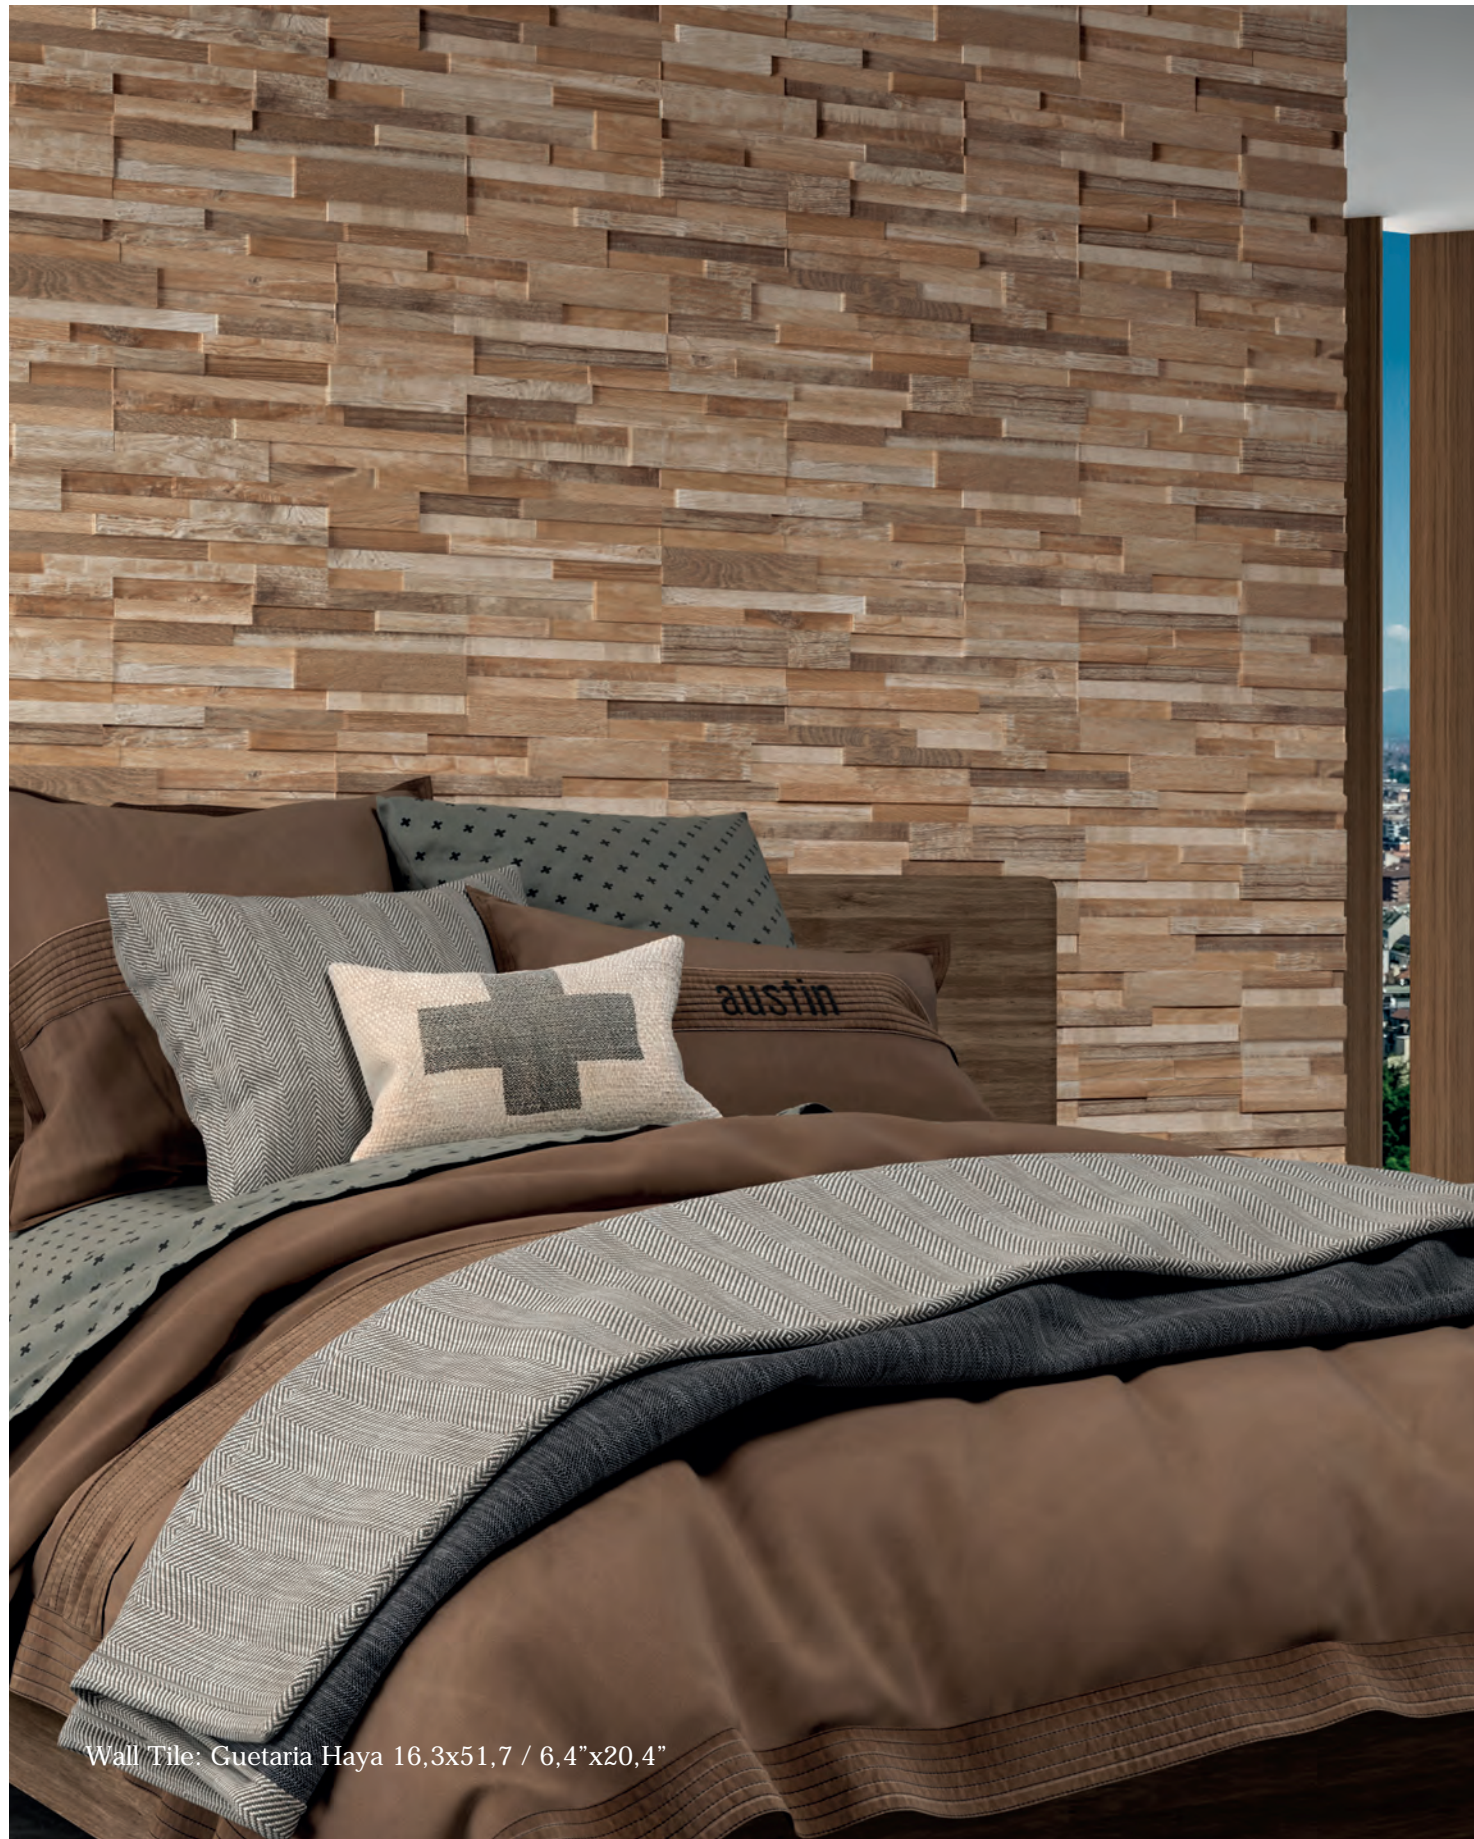

COLORES DISPONIBLES / AVAILABLE COLOURS

Donosti Gris

Donosti Mix

Donosti Natural

Donosti Blanco

Donosti Noce

PORCELÁNICO - REVESTIMIENTO
 PORCELAIN TILES - WALL TILES

Wall Tile: Guetaria Haya 16,3x51,7 / 6,4"x20,4"