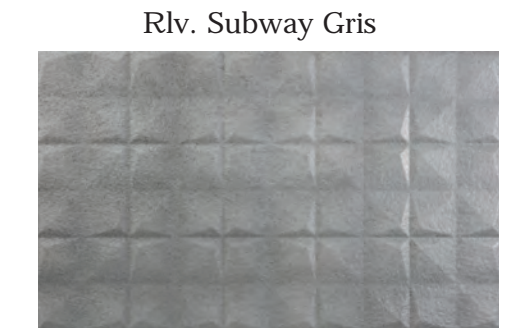

SUBWAY

FORMATOS / SIZES

M08
 M08 DEC.
 33,3x55 / 13"x21,5"

COLORES DISPONIBLES / AVAILABLE COLOURS

RELIEVE COORDINADO / MATCHING DECORATED

PACKING LIST

Formato	pz/cj	m ² /cj	kg / cj	cj/pl	m ² /pl	kg / pl
33,3x55	10	1,84	28	48	88,32	1364