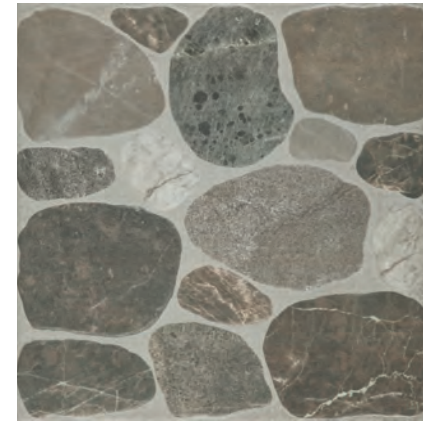

Bigstone Perla