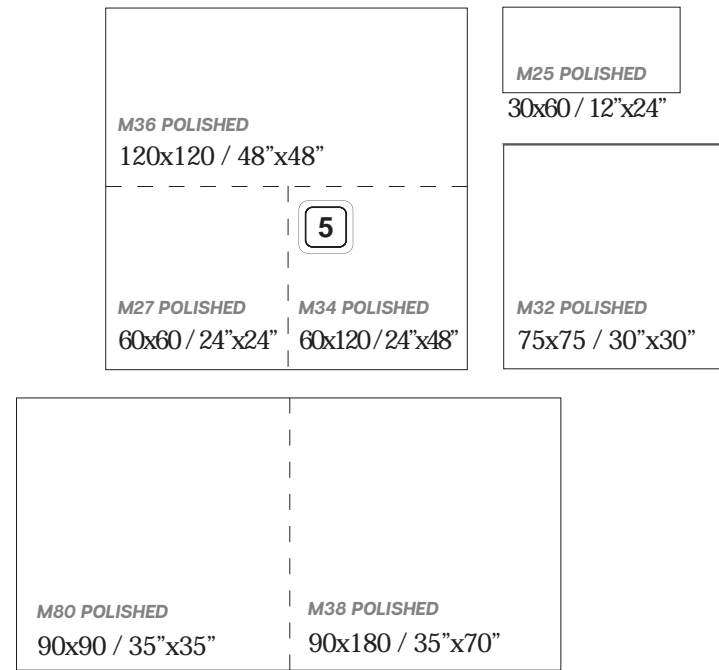

Elegance White

Elegance Pearl

Elegance Ivory

COLORES DISPONIBLES / AVAILABLE COLOURS

FLORENCIA

FORMATOS / SIZES

MALLAS RECOMENDADAS / RECOMENDED MOSAICS

Malla Florencia **P13**
30x30cm (5x5)
12"x12" (1,95"x1,95")