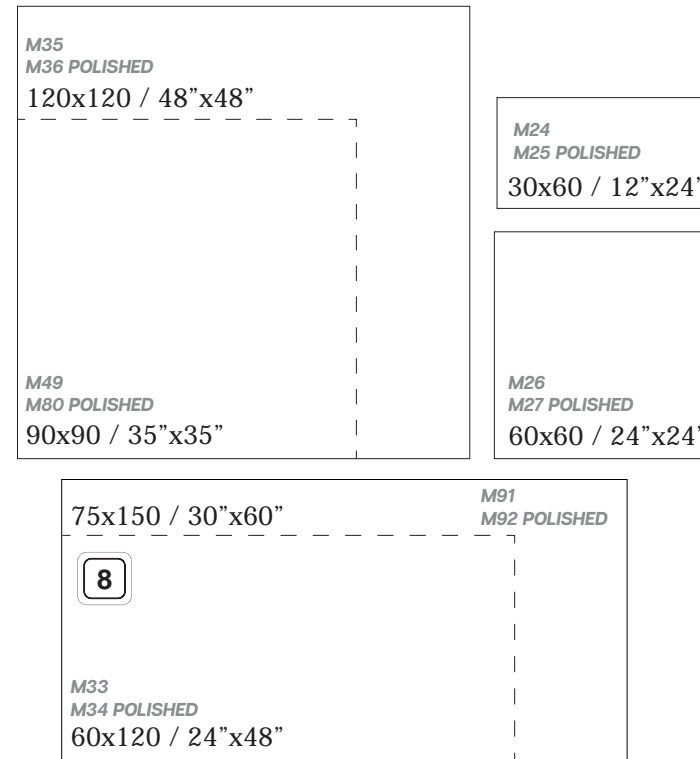

FORMATOS / SIZES

MALLAS RECOMENDADAS / RECOMENDED MOSAICS

Malla Elegance Marble
 30x30cm (5x5)
 12"x12" (1,95"x1,95")

Malla Hexagonal P18
 32,5x22,5cm

Malla G.Her 39x22cm P19

* Más diseños en pág. 524 / More mosaics pag. 524