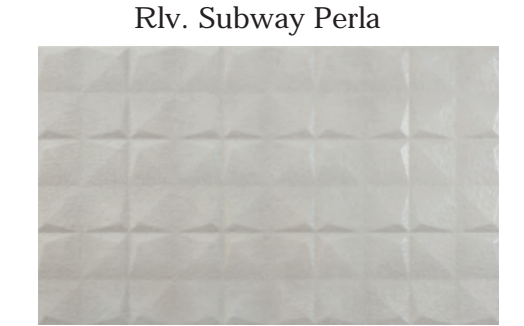

SUBWAY

FORMATOS / SIZES

M08
 M08 DEC.
 33,3x55 / 13"x21,5"

COLORES DISPONIBLES / AVAILABLE COLOURS

RELIEVE COORDINADO / MATCHING DECORATED

PACKING LIST

Formato	pz/cj	m ² /cj	kg / cj	cj/pl	m ² /pl	kg / pl
33,3x55	10	1,84	28	48	88,32	1364