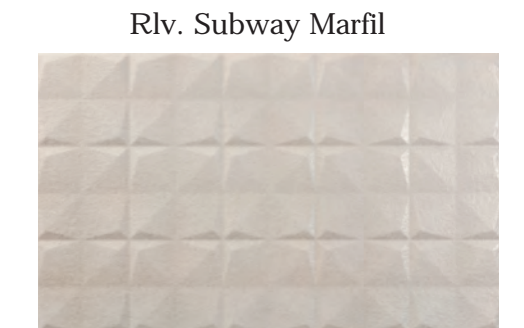

SUBWAY

FORMATOS / SIZES

M08
 M08 DEC.
 33,3x55 / 13"x21,5"

COLORES DISPONIBLES / AVAILABLE COLOURS

RELIEVE COORDINADO / MATCHING DECORATED

PACKING LIST

Formato	pz/cj	m ² /cj	kg / cj	cj/pl	m ² /pl	kg / pl
33,3x55	10	1,84	28	48	88,32	1364