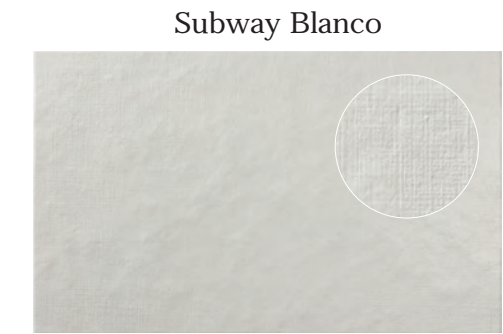

SUBWAY

FORMATOS / SIZES

M08
M08 DEC.
33,3x55 / 13"x21,5"

COLORES DISPONIBLES / AVAILABLE COLOURS

RELIEVE COORDINADO / MATCHING DECORATED