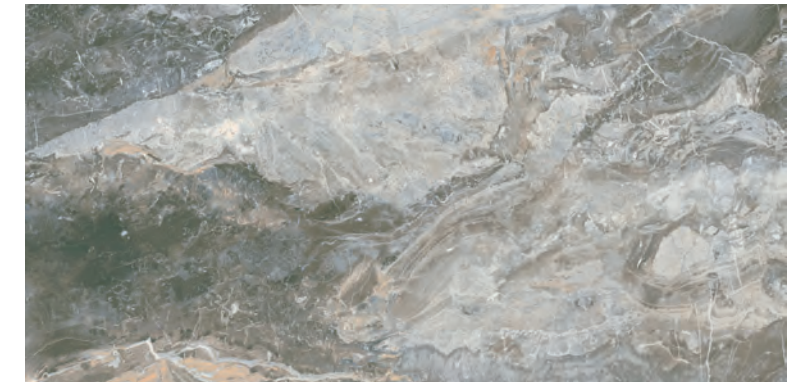

NEW
HERMITAGE

FORMATOS / SIZES

COLORES DISPONIBLES / AVAILABLE COLOURS

Hermitage Silver