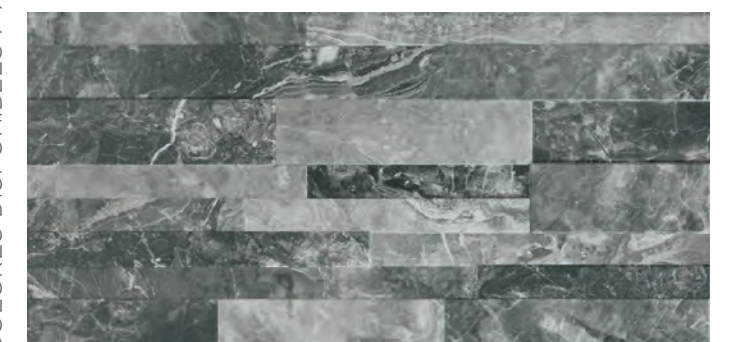

Tavella Beige

Tavella Greige

Tavella Grigio

Tavella Nero

Eco Stones

SONEJA

FORMATOS / SIZES

31x31 / 12,1"x12,1"